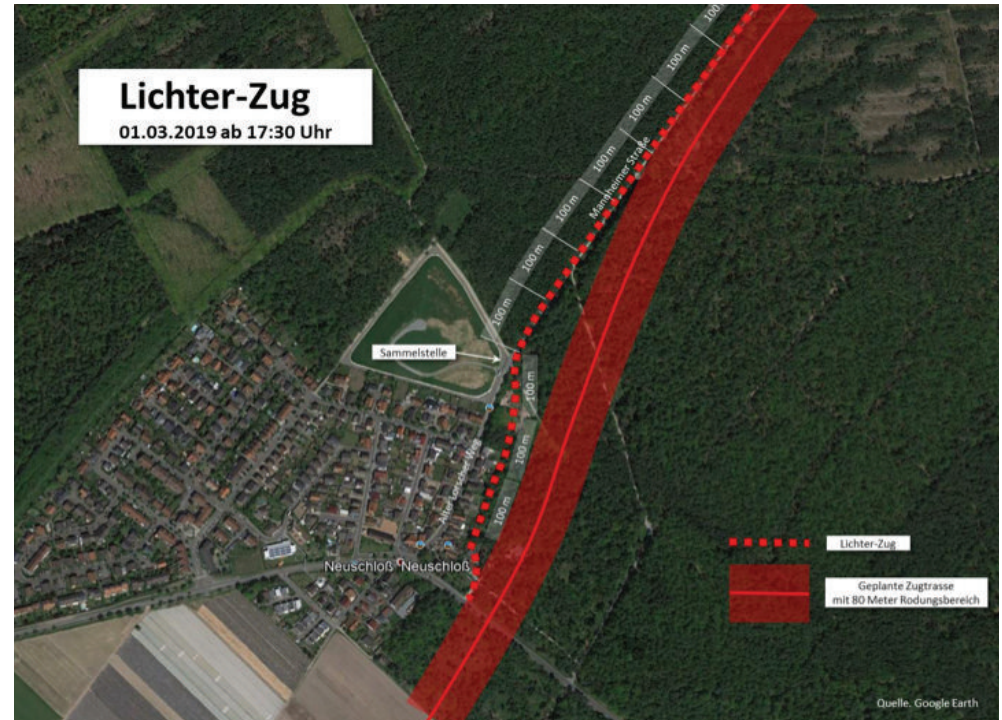

Aus einem Hubschrauber heraus werden Luftaufnahmen gemacht! - Presse, Fernsehen und Radio sind eingeladen.

Mitbringen:

- Familie, Freunde, Bekannte, Kollegen...
- für jeden eine helle Taschenlampe oder eine andere **elektrische** Lichtquelle
- Reserve-Akkus/Batterien oder Powerbank
- warme Kleidung, Handschuhe
- Regenkleidung, wenn es denn regnen sollte
- **reflektierende gelbe Warnwesten**
- gute Laune

Zu Hause lassen (aus Sicherheitsgründen):

- Kerzen, Fackeln, Feuerwerk, Zigaretten, Brandsätze...
- Regenschirme
- alkoholische Getränke
- Flaschen und andere Behälter aus Glas
- Bitte lassen Sie auch Ihren **Hund** zu Hause!
  Hund und Wildtiere werden es Ihnen danken!

Verlauf des Lichter-Zuges:

Zahlen, Daten, Fakten finden Sie auch im Internet unter:

www.bila-ice.de

www.neuschloss.net/tag/bila/

www.de-de.facebook.com/BILampertheim

Organisiert durch:

Bürgerkammer Neuschloß mit Unterstützung der BILA

Verantwortlich i.S.d.P.: Dr. Günter Weidenauer / Carola Biehal